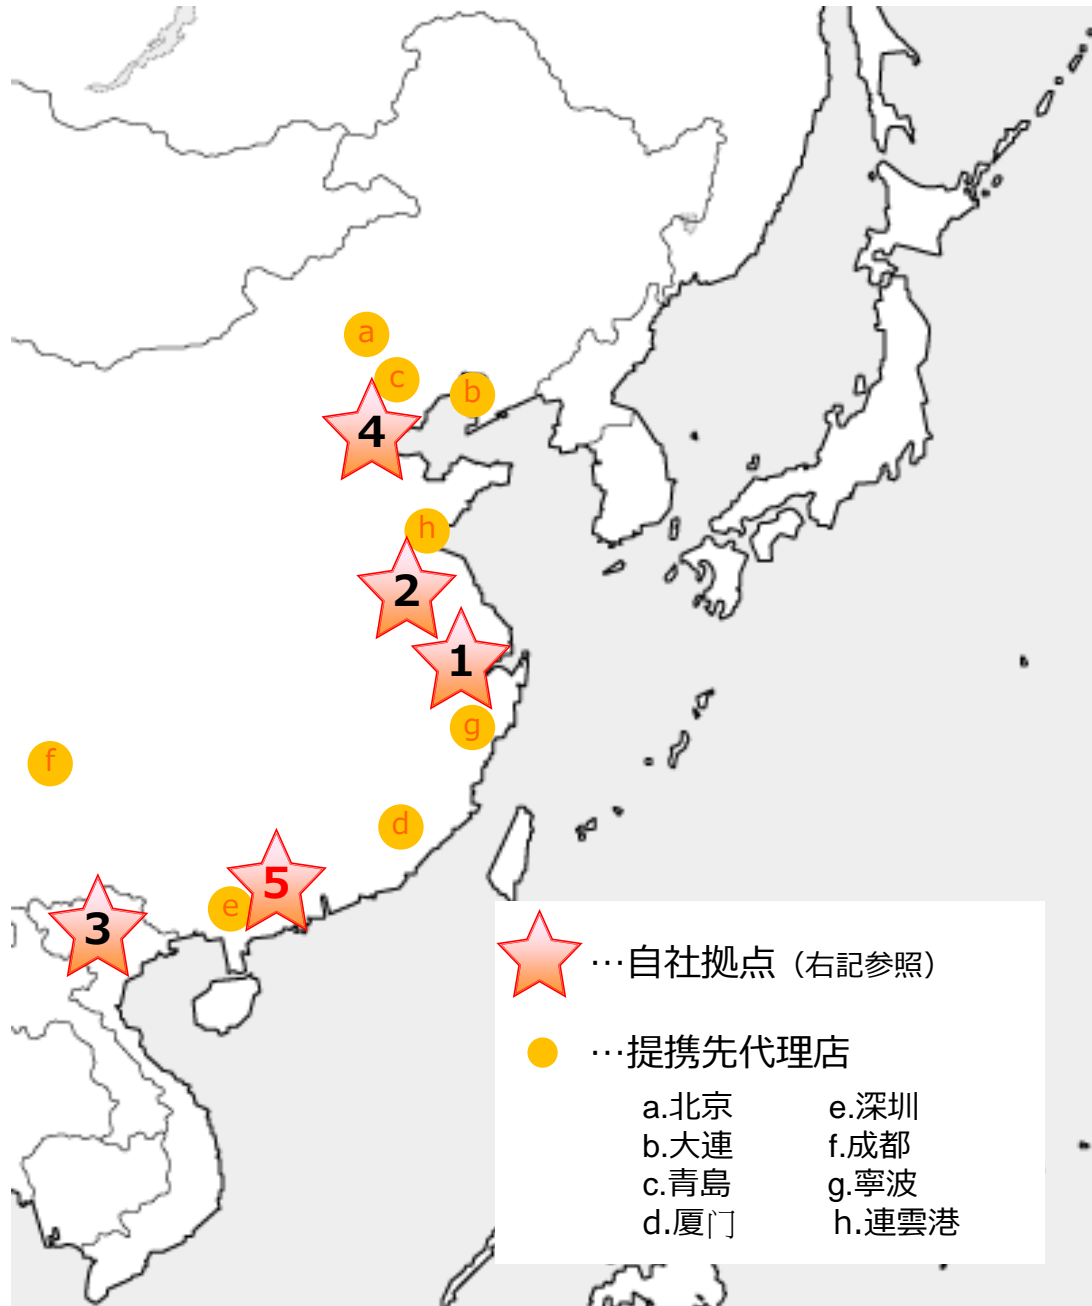

## 目 次

- 1) 海外展開状況
- 2) 丸運海外グループの組織構成
- 3) 佛山分公司サービスメニュー
- 4) 華南地区物流拠点のご紹介
- 5) 華南地区各拠点のご紹介

**Maruwn Corporation** 