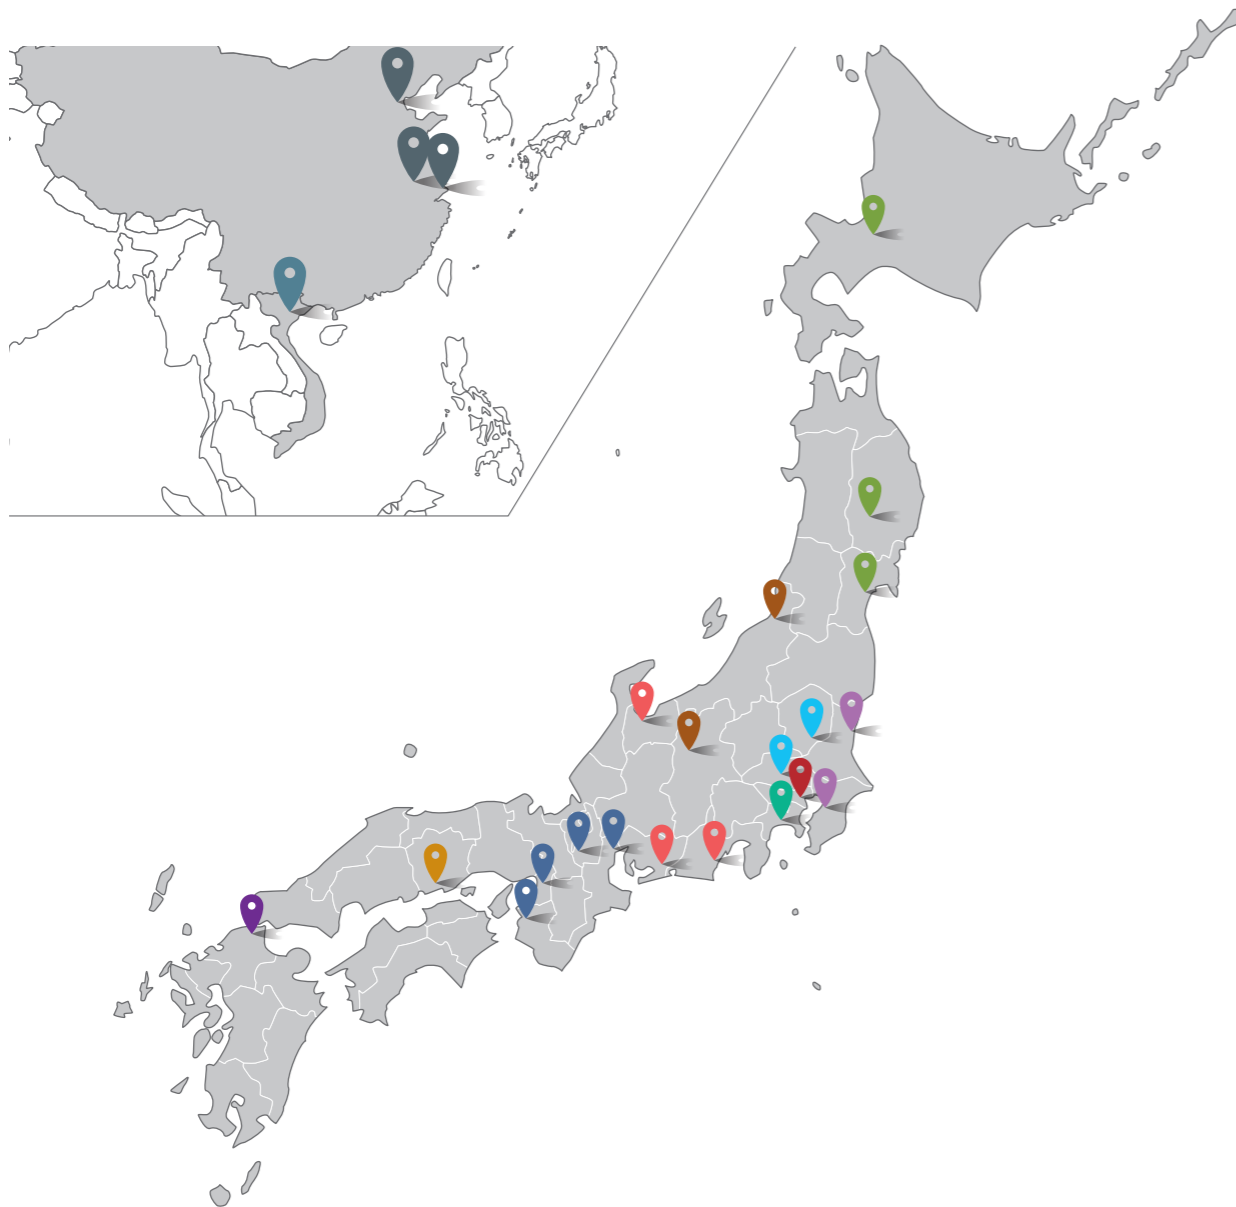

【海外拠点】

→ 海外関係会社

【中国】	
丸運国際貨運代理(上海)有限公司	TEL +86-21-6278-2666 FAX +86-21-6278-2696 〒200336 中華人民共和国上海市長寧区婁山関路85号東方国際大厦B座605室
丸運国際貨運代理(上海)有限公司 佛山分公司	TEL +86-757-8270-1670 〒528000 中華人民共和国広東省佛山市禅城区祖廟路33号 百花広場31楼3120-3121号
丸運国際貨運代理(上海)有限公司 蘇州分公司	TEL +86-512-6296-8125 FAX +86-512-6296-8127 〒215121 中華人民共和国江蘇省蘇州市工業園区現代大道88号現代物流大厦1103室
丸運国際貨運代理(上海)有限公司 広州事務所	TEL +86-20-8709-2685 FAX +86-20-8709-2447 〒510610 中華人民共和国広東省広州市天河区林和西路167号 威尼国際ビル606号室
丸運物流(天津)有限公司	TEL +86-22-5853-0318 FAX +86-22-5853-0319 〒300385 中華人民共和国天津市西青經濟技術開發区盛達三支路28-1号A3-3
丸運安科迅物流(常州)有限公司	TEL +86-519-8881-5388 FAX +86-519-8883-5170 〒213000 中華人民共和国江蘇省常州市東方東路77号 恒耐物流園I区 104
【ベトナム】	
有限会社丸運物流ベトナム	TEL +84-24-3853-1212 FAX +84-24-3853-1313 7th Floor, Plaschem Tower, 562 Nguyen Van Cu street, Long Bien district, Hanoi city, Vietnam