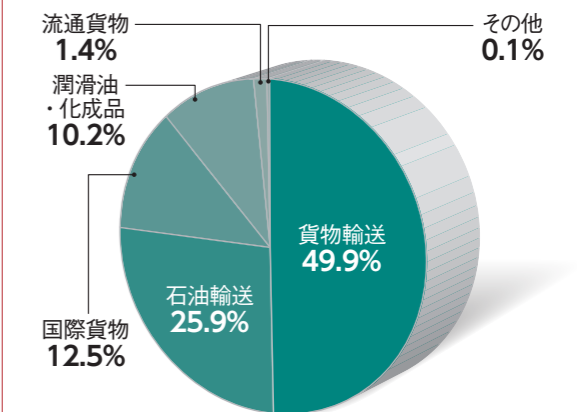

会社概要 / ネットワーク

会社概要

本 社 〒103-0016 東京都中央区日本橋小網町7番2号
電話 / (03)6861-3411 (大代表)

創 業 1892年9月
設 立 1938年12月17日
資 本 金 35億5,923万円
従業員数 グループ全体 2,077名 (単独414名) (2017年3月)
車両台数 グループ全体 1,865台 (単独342台) (2017年3月)

→ 年間売上高の推移

連結決算 (百万円)	2013年度	48,864
	2014年度	48,904
	2015年度	47,924
	2016年度	47,117
単独決算 (百万円)	2013年度	41,110
	2014年度	41,112
	2015年度	40,514
	2016年度	42,084

→ 取引銀行

みずほ銀行 三菱東京UFJ銀行
三井住友銀行 三井住友信託銀行
商工組合中央金庫 あおぞら銀行

→ 取締役

取締役 (監査等委員である取締役を除く)

代表取締役社長	荒木康次
取締役	塚野秀之
取締役	萩谷紀之
取締役	松井信治
取締役	小菅睦

監査等委員である取締役

取締役	花井健裕
取締役	服部仁里
取締役	辰馬香
取締役	岡里

(2017年6月)

→ 部門別売上構成比 (2016年度)